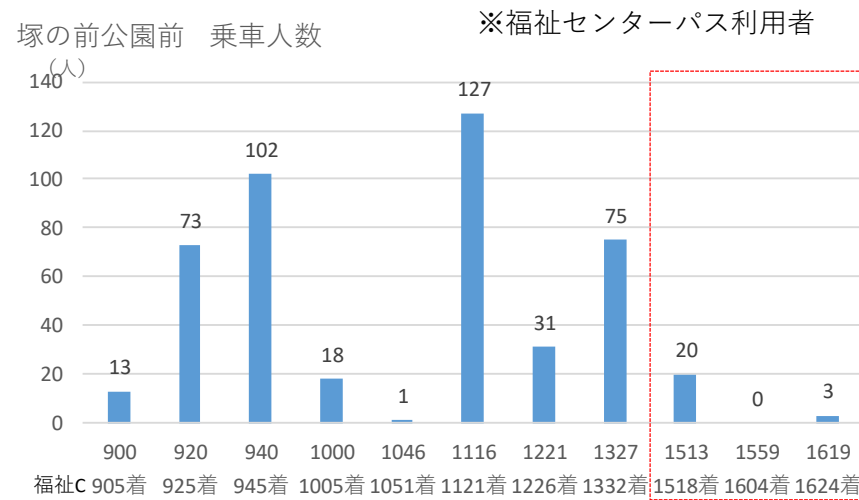

【比較表】

	案1 同ルート	案2 午前午後分割ルート
メリット	行き方向、帰り方向で塚の前公園前でバスが異なる方向を向いて停車することになるので、どの方面に行くのかわかりやすい	- 行き方向、帰り方向で塚の前公園前でバスが異なる方向を向いて停車することになるので、どの方面に行くのかわかりやすい - 午前便、午後便と別れているので、総合福祉センター利用者にとっては、わかりやすい。
デメリット	行き先によって停車する向きが違っているので、片側設置である本バス停は、向きによって乗車時にバス入り口側に回り込まなくてはならない	- 行き先によって停車する向きが違っているので、片側設置である本バス停は、向きによって乗車時にバス入り口側に回り込まなくてはならない - 午前に総合福祉センターから塚の前公園前に帰れない（午後は逆の状況となる） - 午前に塚の前公園前から役場方面に行くには総合福祉センターを経由しなければいけない（午後は逆の状況となる）

【塚の前公園前利用者の分析（案2デメリットの検証）】

- 総合福祉センターの利用に係るグラフは行き（塚の前公園前→総合福祉センター）（左上のグラフ）、帰り（総合福祉センター→塚の前公園前）（右下のグラフ）
- グラフの赤枠が案2とした際に、利用できなくなる人

→月に数人程度であるが、午後に総合福祉センターに向かう人、総合福祉センター以外の利用者で午後行きルートに塚の前公園前で降車する人など、案2にした際に利用しづらくなる人がでてくる

→案1のルートを修正案とする

行き：塚の前公園前→福祉センター