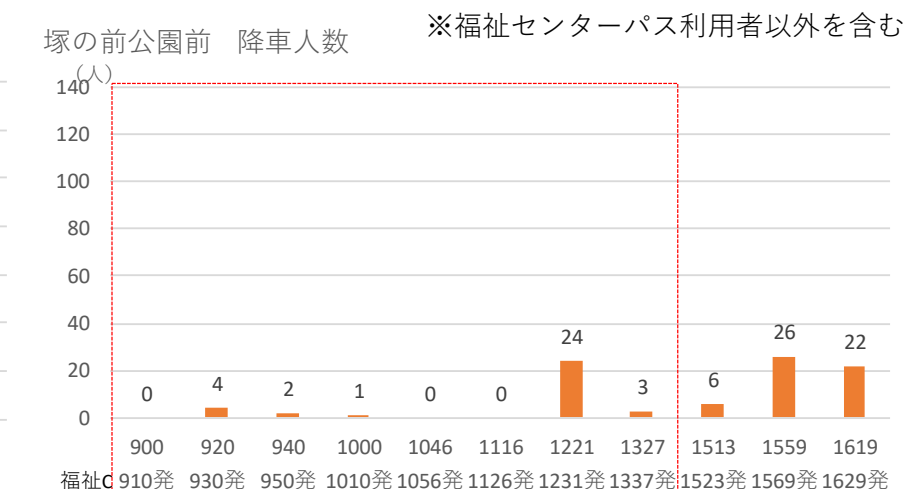

【塚の前公園前利用者の分析（案2デメリットの検証）】

- 総合福祉センターの利用に係るグラフは行き（塚の前公園前→総合福祉センター）（左上のグラフ）、帰り（総合福祉センター→塚の前公園前）（右下のグラフ）
- グラフの赤枠が案2とした際に、利用できなくなる人

→月に数人程度であるが、午後に総合福祉センターに向かう人、総合福祉センター以外の利用者で午後行きルートに塚の前公園前で降車する人など、案2にした際に利用しづらくなる人がでてくる

→案1のルートを修正案とする

行き：塚の前公園前→福祉センター

6月-2月実績

帰り：福祉センター→塚の前公園前

ダイヤの修正

■平日ダイヤ新旧比較表

	旧 役場発	福祉バス利用	福祉バス以外	新 役場発
6時	6:19 6:45		6 13	6時
7時	7:21		44	7時
8時	7:57 8:34		81 124	8時
9時	9:00 (福祉C着9:05) 9:20 (福祉C着9:25) 9:40 (福祉C着9:45)	128 269 300	135 87 94	9時
10時	10:00 (福祉C着10:05) 10:20 10:46 (福祉C着10:51)	445 75 58	73 175 133	10時
11時	11:16 (福祉C着11:21)	310	103	11時
12時	12:21 (福祉C着12:26発12:31) 12:41	322 219	182 146	12時
13時	13:27 (福祉C着13:32発13:37) 13:47	156 0	102 70	13時
14時				14時
15時	15:13 (福祉C発15:23) 15:33	1042 1	81 55	15時
16時	15:59 (福祉C発16:09) 16:19 (福祉C発16:29) 16:39	157 275 7	90 47 64	16時
17時	17:37		35	17時
18時	18:03 18:31		24 7	18時
19時	18:57		1	19時
20時				20時

	旧	新
：畑・山田廻り	14本	12本
：いわき台廻り	6本	5本
：磯長台廻り	5本	5本

・利用者の少ない6時台の2本を削り、19時以降に追加して金剛バスの畑山田行最終の後もフォローできるように修正  
(6-2月実績)  
6:19 6名  
6:45 13名

・コミュニティバスの実測値を基にバス停間の移動時間を見直し。交通状況等による遅れを防止するために時間的に余裕を持ったダイヤに修正。  
【役場→役場の時間】  
(旧)いわき台廻り 15分 磯長台廻り 15分  
↓  
(新)いわき台廻り 25分 磯長台廻り 24分  
※総合福祉センター乗降調整時間により前後する