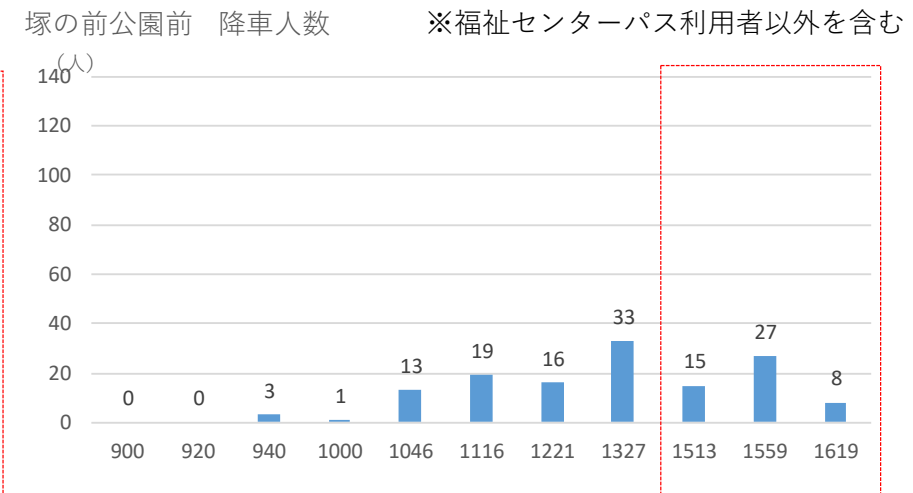

【塚の前公園前利用者の分析（案2デメリットの検証）】

- 総合福祉センターの利用に係るグラフは行き（塚の前公園前→総合福祉センター）（左上のグラフ）、帰り（総合福祉センター→塚の前公園前）（右下のグラフ）
- グラフの赤枠が案2とした際に、利用できなくなる人

→月に数人程度であるが、午後に総合福祉センターに向かう人、総合福祉センター以外の利用者で午後行きルートに塚の前公園前で降車する人など、案2にした際に利用しづらくなる人がでてくる

→案1のルートを修正案とする

行き：塚の前公園前→福祉センター

6月-2月実績

帰り：福祉センター→塚の前公園前

ダイヤの修正

■平日ダイヤ新旧比較表

	旧 役場発	福祉バス利用	福祉バス以外	新 役場発
6時	6:19 6:45		6 13	6時
7時	7:21		44	7時
8時	7:57 8:34		81 124	8時
9時	9:00 (福祉C着9:05) 9:20 (福祉C着9:25) 9:40 (福祉C着9:45)	128 269 300	135 87 94	9時
10時	10:00 (福祉C着10:05) 10:20 10:46 (福祉C着10:51)	445 75 58	73 175 133	10時
11時	11:16 (福祉C着11:21)	310	103	11時
12時	12:21 (福祉C着12:26発12:31) 12:41	322 219	182 146	12時
13時	13:27 (福祉C着13:32発13:37) 13:47	156 0	102 70	13時
14時				14時
15時	15:13 (福祉C発15:23) 15:33	1042 1	81 55	15時
16時	15:59 (福祉C発16:09) 16:19 (福祉C発16:29) 16:39	157 275 7	90 47 64	16時
17時	17:37		35	17時
18時	18:03 18:31		24 7	18時
19時	18:57		1	19時
20時				20時

	旧	新
：畑・山田廻り	14本	12本
：いわき台廻り	6本	5本
：磯長台廻り	5本	5本

・利用者の少ない6時台の2本を削り、19時以降に追加して金剛バスの畑山田行最終の後もフォローできるように修正  
(6-2月実績)  
6:19 6名  
6:45 13名

・コミュニティバスの実測値を基にバス停間の移動時間を見直し。交通状況等による遅れを防止するために時間的に余裕を持ったダイヤに修正。  
【役場→役場の時間】  
(旧)いわき台廻り 15分 磯長台廻り 15分  
↓  
(新)いわき台廻り 25分 磯長台廻り 24分  
※総合福祉センター乗降調整時間により前後する