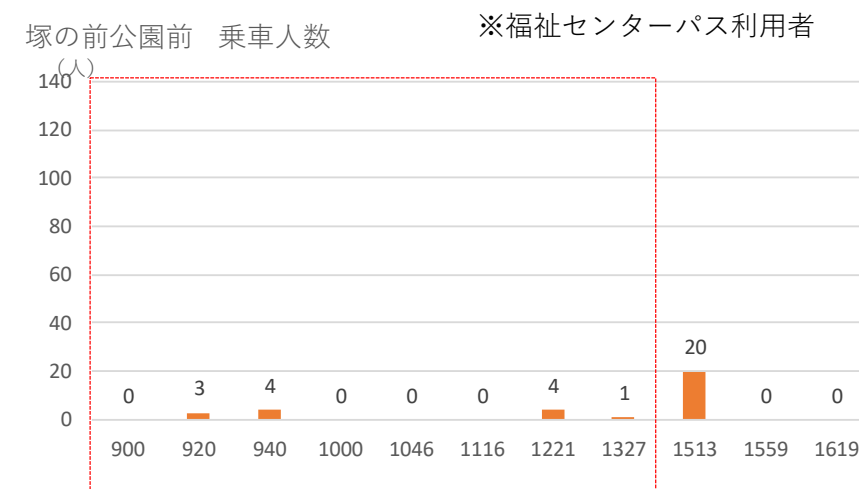

【塚の前公園前利用者の分析（案2デメリットの検証）】

- 総合福祉センターの利用に係るグラフは行き（塚の前公園前→総合福祉センター）（左上のグラフ）、帰り（総合福祉センター→塚の前公園前）（右下のグラフ）
- グラフの赤枠が案2とした際に、利用できなくなる人

→月に数人程度であるが、午後に総合福祉センターに向かう人、総合福祉センター以外の利用者で午後行きルートに塚の前公園前で降車する人など、案2にした際に利用しづらくなる人がでてくる

→案1のルートを修正案とする

行き：塚の前公園前→福祉センター

6月-2月実績

帰り：福祉センター→塚の前公園前

ダイヤの修正

■平日ダイヤ新旧比較表

	旧 役場発	福祉バス利用	福祉バス以外	新 役場発
6時	6:19 6:45		6 13	6時
7時	7:21		44	7時
8時	7:57 8:34		81 124	8時
9時	9:00 (福祉C着9:05) 9:20 (福祉C着9:25) 9:40 (福祉C着9:45)	128 269 300	135 87 94	9時
10時	10:00 (福祉C着10:05) 10:20 10:46 (福祉C着10:51)	445 75 58	73 175 133	10時
11時	11:16 (福祉C着11:21)	310	103	11時
12時	12:21 (福祉C着12:26発12:31) 12:41	322 219	182 146	12時
13時	13:27 (福祉C着13:32発13:37) 13:47	156 0	102 70	13時
14時				14時
15時	15:13 (福祉C発15:23) 15:33	1042 1	81 55	15時
16時	15:59 (福祉C発16:09) 16:19 (福祉C発16:29) 16:39	157 275 7	90 47 64	16時
17時	17:37		35	17時
18時	18:03 18:31		24 7	18時
19時	18:57		1	19時
20時				20時

	旧	新
：畑・山田廻り	14本	12本
：いわき台廻り	6本	5本
：磯長台廻り	5本	5本

・利用者の少ない6時台の2本を削り、19時以降に追加して金剛バスの畑山田行最終の後もフォローできるように修正  
(6-2月実績)  
6:19 6名  
6:45 13名

・コミュニティバスの実測値を基にバス停間の移動時間を見直し。交通状況等による遅れを防止するために時間的に余裕を持ったダイヤに修正。  
【役場→役場の時間】  
(旧)いわき台廻り 15分 磯長台廻り 15分  
↓  
(新)いわき台廻り 25分 磯長台廻り 24分  
※総合福祉センター乗降調整時間により前後する