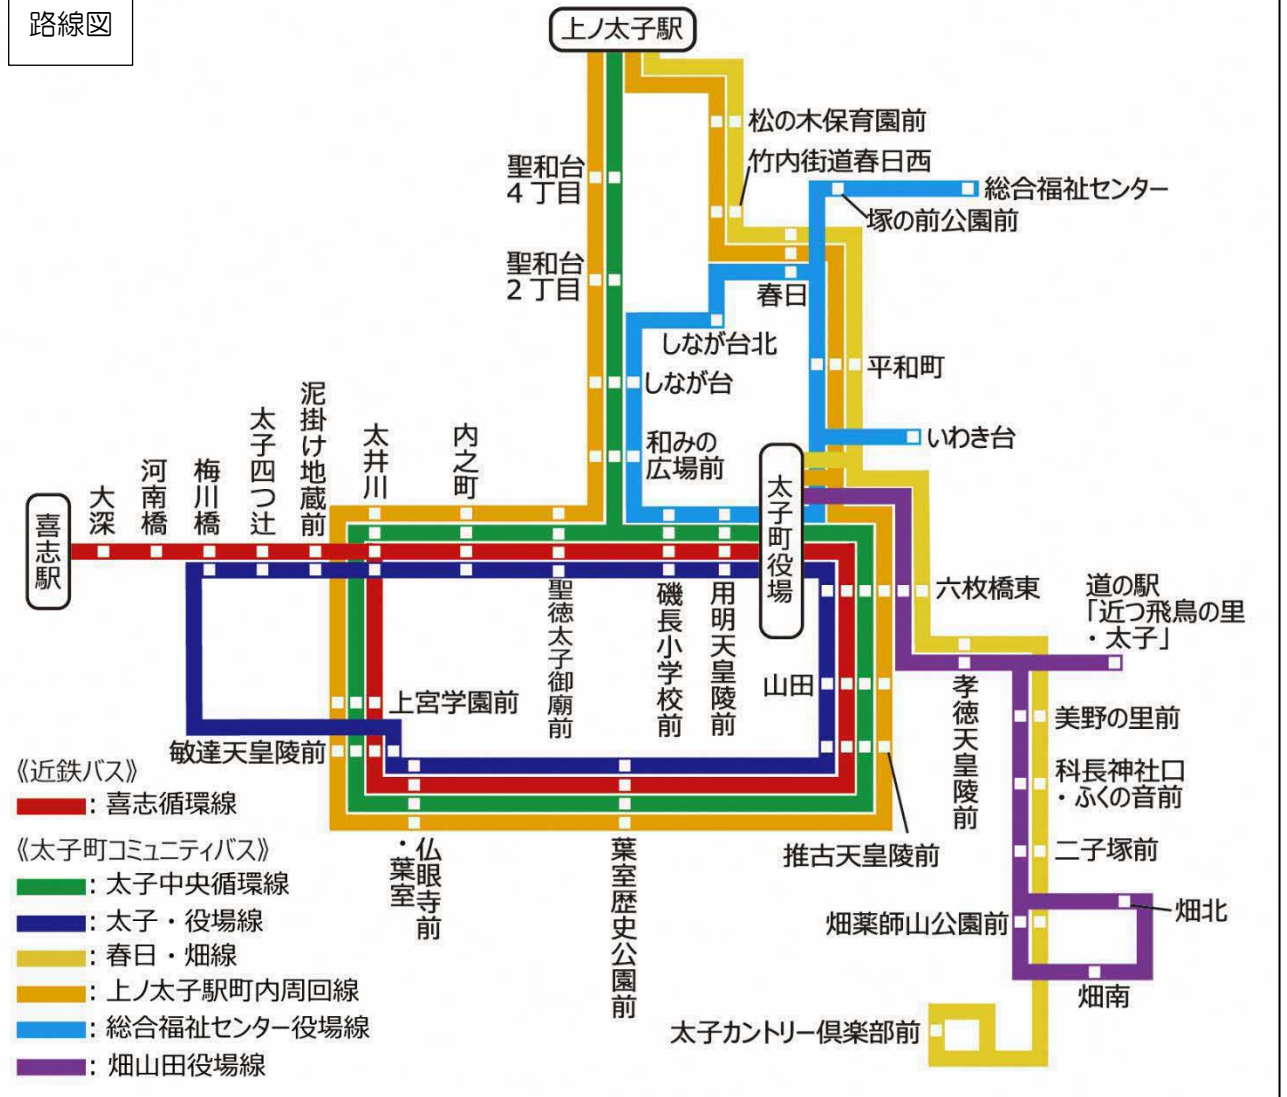

平日の時刻表(概要)

後日、バス停ごとの詳細を記載した時刻表のパンフレットを配布いたします。詳細はそちらをご参照ください。

【喜志駅へのアクセス】喜志循環線(近鉄バス) ※列車種別: 急行 準急 普通

【喜志駅】河内長野方面	6:25	7:03	8:05	8:59	10:00	10:59	11:59	13:29	14:12	14:59	16:29	17:20	18:11	19:29	20:21
喜志駅前	6:30	7:15	8:10	9:10	10:10	11:10	12:10	13:35	14:25	15:10	16:35	17:25	18:15	19:35	20:25
太子町役場	6:47	7:32	8:27	9:27	10:27	11:21	12:21	13:52	14:42	15:27	16:46	17:36	18:26	19:46	20:36
喜志駅前	7:03	7:48	8:43	9:43	10:43	11:43	12:43	14:08	14:58	15:43	17:08	17:58	18:48	20:08	20:58
【喜志駅】大阪阿部野橋方面	7:08	7:56	8:46	9:48	10:49	11:49	12:49	14:19	15:01	15:48	17:19	18:11	19:00	20:11	21:18

【総合福祉センター等町内へのアクセス】総合福祉センター役場線、畑山田役場線、太子・役場線(たいしのってこバス1号車)

太子町役場	8:50	9:15	9:45	10:15	12:45	13:30	14:00	14:40	15:10	15:35	16:05
総合福祉センター	9:23			10:24	12:53	13:39		14:48		15:44	
太子町役場	9:09	9:38	10:09	10:39	13:08	13:54	14:19	15:03	15:29	15:59	16:29

喜志循環線

「太子廻り」: 喜志駅前→太子町役場→山田→葉室→喜志駅前
方向で循環するルート

「葉室廻り」: 喜志駅前→葉室→山田→太子町役場→喜志駅前
方向で循環するルート

太子町中央循環線

「山田廻り」: 上ノ太子駅前→太子中央線→太子町役場→山田→葉室→太子→太子中央線→上ノ太子駅前方向で循環するルート

「太子廻り」: 上ノ太子駅前→太子中央線→太子→葉室→山田→太子町役場→太子中央線→上ノ太子駅前方向で循環するルート

上ノ太子町内周回線

「春日廻り」: 上ノ太子駅前→春日→太子町役場→山田→葉室→太子→太子中央線→上ノ太子駅前方向で循環するルート

「聖和台廻り」: 上ノ太子駅前→太子中央線→太子→葉室→山田→太子町役場→春日→上ノ太子駅前方向で循環するルート

路線図

休日(土・日・祝)の時刻表(概要)

【喜志駅へのアクセス】喜志循環線(近鉄バス) ※喜志循環線は平日とダイヤは変わりません ※列車種別: 急行 準急 普通

【喜志駅】河内長野方面	6:26	7:10	8:00	9:01	9:59	10:59	11:59	13:29	14:12	14:59	16:29	17:12	17:59	19:29	20:12	
喜志駅前	6:30	7:15	8:10	9:10	10:10	11:10	12:10	13:35	14:25	15:10	16:35	17:25	18:15	19:35	20:25	
太子町役場		葉室廻り	葉室廻り	葉室廻り	葉室廻り	葉室廻り	太子廻り	太子廻り	葉室廻り	葉室廻り	葉室廻り	太子廻り	太子廻り	太子廻り	太子廻り	
		↓	↓	↓	↓	↓	↓	↓	↓	↓	↓	↓	↓	↓	↓	
		6:47	7:32	8:27	9:27	10:27	11:21	12:21	13:52	14:42	15:27	16:46	17:36	18:26	19:46	20:36
喜志駅前	7:03	7:48	8:43	9:43	10:43	11:43	12:43	14:08	14:58	15:43	17:08	17:58	18:48	20:08	20:58	
【喜志駅】大阪阿部野橋方面	7:17	7:59	8:49	9:49	10:50	11:50	12:50	14:20	15:01	15:50	17:20	18:01	18:50	20:20	21:02	