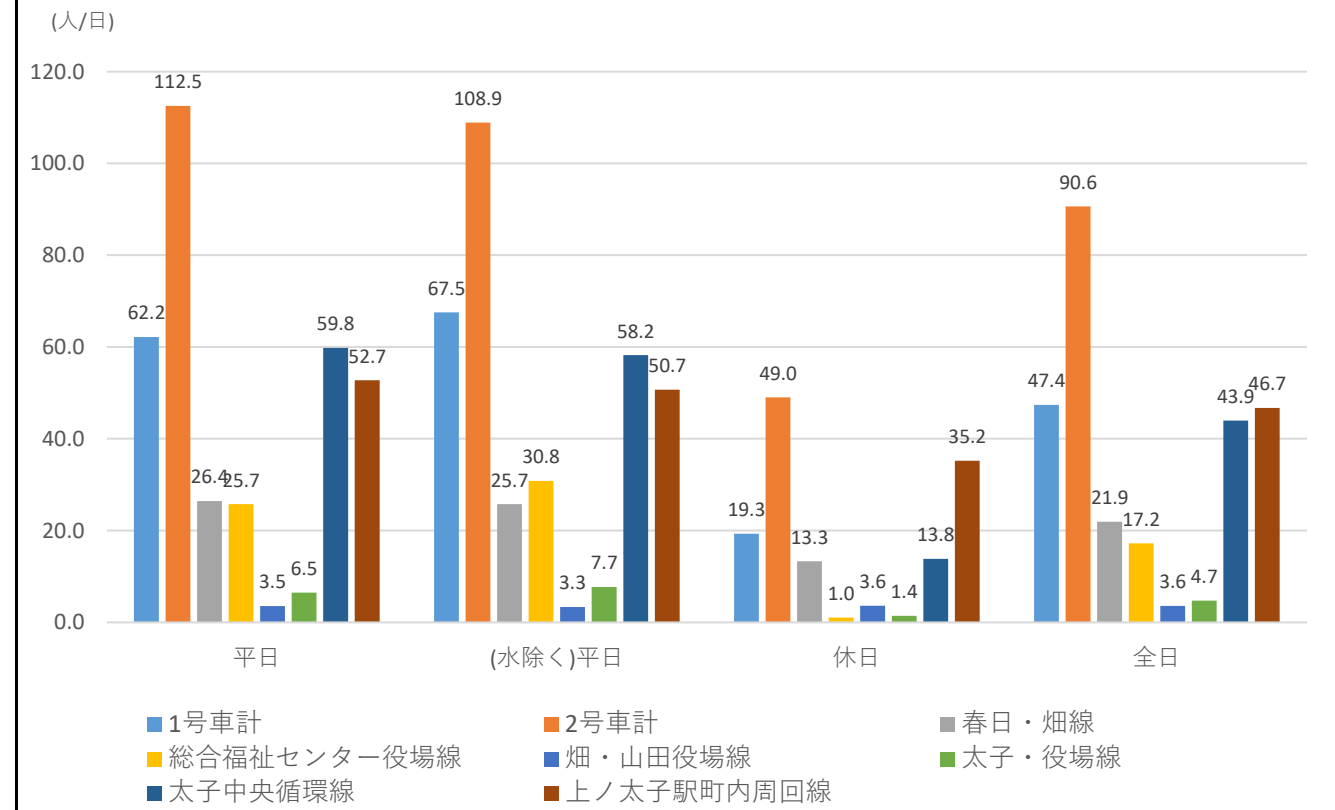

2024年2月 太子町コミュニティバス乗車実績 (1)

■乗車実績

		合計	1号車				2号車			
日	曜		春日・畑線	総合福祉センター役場線	畑・山田役場線	太子・役場線	太子中央循環線	上ノ太子駅町内周回線		
2月1日	木	189	83	32	41	3	7	106	68	38
2月2日	金	163	57	16	33	2	6	106	56	50
2月3日	土	70	22	12	5	2	3	48	10	38
2月4日	日	51	16	8	1	7	0	35	14	21
2月5日	月	174	69	32	28	3	6	105	59	46
2月6日	火	153	57	23	25	3	6	96	59	37
2月7日	水	153	38	26	7	3	2	115	61	54
2月8日	木	166	67	20	34	4	9	99	63	36
2月9日	金	207	73	24	35	7	7	134	67	67
2月10日	土	95	29	19	2	4	4	66	15	51
2月11日	祝	46	12	12	0	0	0	34	11	23
2月12日	祝	56	16	6	0	8	2	40	7	33
2月13日	火	195	74	27	34	4	9	121	53	68
2月14日	水	165	42	27	8	5	2	123	61	62
2月15日	木	155	62	30	22	3	7	93	51	42
2月16日	金	201	72	24	34	6	8	129	65	64
2月17日	土	96	30	21	1	5	3	66	15	51
2月18日	日	54	13	11	1	1	0	41	8	33
2月19日	月	194	72	35	28	2	7	122	64	58
2月20日	火	174	64	24	28	3	9	110	55	55
2月21日	水	175	40	30	5	3	2	135	73	62
2月22日	木	174	66	30	24	3	9	108	62	46
2月23日	祝	79	28	23	0	5	0	51	13	38
2月24日	土	86	16	11	0	4	1	70	28	42
2月25日	日	50	11	10	0	0	1	39	17	22
2月26日	月	160	61	20	31	2	8	99	51	48
2月27日	火	146	55	19	27	1	8	91	46	45
2月28日	水	180	48	33	7	6	2	132	68	64
2月29日	木	195	81	30	38	4	9	114	54	60
合計		4002	1374	635	499	103	137	2628	1274	1354

(単位：人/日)

平均乗車人数