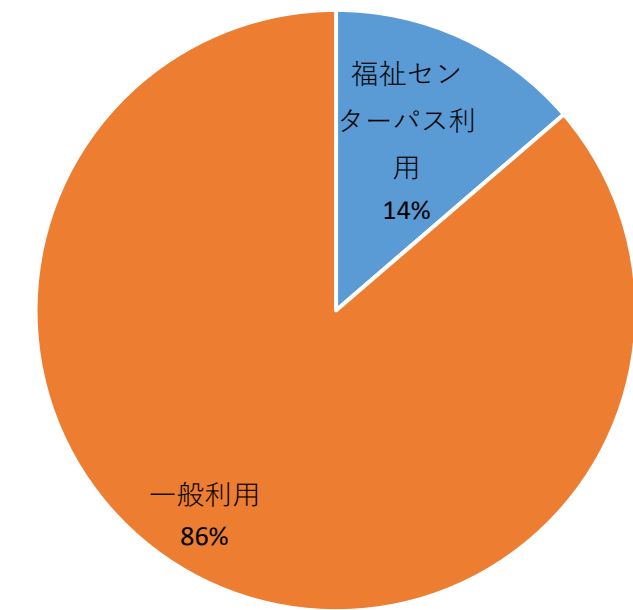

平日 2号車

6:00	太子中央循環線 (山)	6.5
6:50	太子中央循環線 (太)	7.0
7:25	太子中央循環線 (太)	3.4
8:01	太子中央循環線 (太)	6.2
8:39	太子中央循環線 (山)	18.1
9:45	上ノ太子駅町内周回線 (春)	5.4
10:28	上ノ太子駅町内周回線 (聖)	4.8
11:24	上ノ太子駅町内周回線 (春)	5.3
13:00	上ノ太子駅町内周回線 (聖)	7.3
13:46	上ノ太子駅町内周回線 (春)	3.1
14:56	上ノ太子駅町内周回線 (聖)	4.9
15:32	上ノ太子駅町内周回線 (聖)	4.3
16:29	上ノ太子駅町内周回線 (春)	7.5
17:17	太子中央循環線 (太)	5.4
17:56	太子中央循環線 (山)	7.7
18:56	太子中央循環線 (太)	5.4
20:30	上ノ太子駅町内周回線 (春)	2.6
21:27	上ノ太子駅町内周回線 (聖)	4.1
22:27	上ノ太子駅町内周回線 (春)	3.5

休日 1号車

6:34	春日・畑線	1.9
7:44	春日・畑線	3.3
8:54	畑・山田役場線	1.7
9:20	総合福祉センター役場線 (い)	0.1
9:40	太子・役場線	0.5
10:55	太子・役場線	0.2
11:25	総合福祉センター役場線 (磯)	0.5
11:45	畑・山田役場線	0.6
12:38	春日・畑線	2.3
13:55	総合福祉センター役場線 (磯)	0.2
14:15	太子・役場線	0.6
15:45	太子・役場線	0.1
16:15	総合福祉センター役場線 (い)	0.2
16:35	畑・山田役場線	1.3
17:27	春日・畑線	3.0
18:27	春日・畑線	2.1
19:27	春日・畑線	0.7

休日 2号車

6:28	太子中央循環線 (太)	1.8
7:19	太子中央循環線 (太)	1.5
7:58	太子中央循環線 (山)	2.0
8:48	太子中央循環線 (太)	3.7
9:25	上ノ太子駅町内周回線 (春)	3.1
10:02	上ノ太子駅町内周回線 (聖)	4.2
11:00	上ノ太子駅町内周回線 (春)	3.4
11:57	上ノ太子駅町内周回線 (春)	3.9
13:30	上ノ太子駅町内周回線 (聖)	4.1
14:08	上ノ太子駅町内周回線 (春)	2.0
15:19	上ノ太子駅町内周回線 (聖)	0.7
15:57	上ノ太子駅町内周回線 (聖)	4.7
16:35	上ノ太子駅町内周回線 (春)	2.8
17:28	太子中央循環線 (山)	1.6
18:27	太子中央循環線 (太)	2.2
19:03	太子中央循環線 (山)	1.0
20:33	上ノ太子駅町内周回線 (春)	2.6
21:26	上ノ太子駅町内周回線 (聖)	2.7
22:11	上ノ太子駅町内周回線 (春)	1.0

■総合福祉センターバス利用者

(単位: 人/月)

春日・畑線	0
総合福祉センター役場線	430
畑・山田役場線	31
太子・役場線	80
太子中央循環線	0
上ノ太子駅町内周回線	7
合計	548

一般利用者と福祉センターバス利用者の割合 (2024年2月)