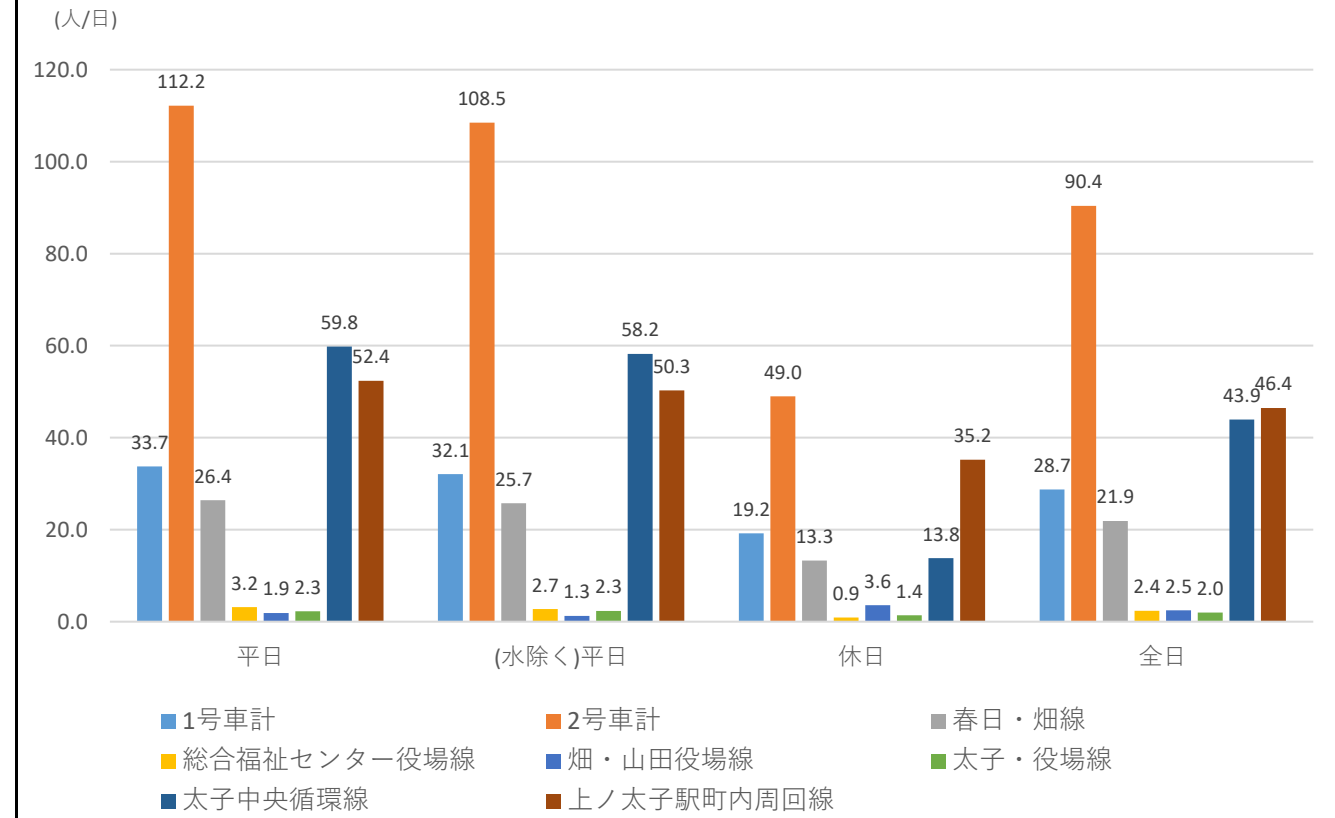

(単位：人/日)

日別乗車実績

平均乗車人数

2024年2月 太子町コミュニティバス乗車実績 (2)

■乗車実績 (総合福祉センターバス利用者除く)

		合計	1号車				2号車			
			春日・畑線	総合福祉センター役場線	畑・山田役場線	太子・役場線	太子中央循環線	上ノ太子駅町内周回線		
2月1日	木	145	39	32	4	1	2	106	68	38
2月2日	金	127	21	16	3	1	1	106	56	50
2月3日	土	70	22	12	5	2	3	48	10	38
2月4日	日	51	16	8	1	7	0	35	14	21
2月5日	月	141	37	32	1	1	3	104	59	45
2月6日	火	124	28	23	1	2	2	96	59	37
2月7日	水	151	37	26	6	3	2	114	61	53
2月8日	木	129	31	20	6	1	4	98	63	35
2月9日	金	162	29	24	0	2	3	133	67	66
2月10日	土	94	28	19	1	4	4	66	15	51
2月11日	祝	46	12	12	0	0	0	34	11	23
2月12日	祝	56	16	6	0	8	2	40	7	33
2月13日	火	154	33	27	2	1	3	121	53	68
2月14日	水	164	41	27	7	5	2	123	61	62
2月15日	木	128	35	30	1	2	2	93	51	42
2月16日	金	161	32	24	5	2	1	129	65	64
2月17日	土	96	30	21	1	5	3	66	15	51
2月18日	日	54	13	11	1	1	0	41	8	33
2月19日	月	162	40	35	3	1	1	122	64	58
2月20日	火	137	28	24	1	1	2	109	55	54
2月21日	水	173	38	30	3	3	2	135	73	62
2月22日	木	146	39	30	3	2	4	107	62	45
2月23日	祝	79	28	23	0	5	0	51	13	38
2月24日	土	86	16	11	0	4	1	70	28	42
2月25日	日	50	11	10	0	0	1	39	17	22
2月26日	月	128	29	20	5	1	3	99	51	48
2月27日	火	113	23	19	2	0	2	90	46	44
2月28日	水	176	44	33	3	6	2	132	68	64
2月29日	木	151	37	30	4	1	2	114	54	60
合計		3454	833	635	69	72	57	2621	1274	1347

(単位：人/日)

日別乗車実績

平均乗車人数

2024年2月 太子町コミュニティバス乗車実績 (3)

■時間帯別平均乗車人数

平日 1号車

6:25	春日・畑線	3.7
7:24	春日・畑線	3.7
8:50	畑・山田役場線	1.5
9:15	総合福祉センター役場線 (磯)	4.0
9:45	太子・役場線	4.8
10:15	総合福祉センター役場線 (い)	6.3
11:45	春日・畑線	2.1
12:45	総合福祉センター役場線 (磯)	4.3
13:30	総合福祉センター役場線 (い)	2.2
14:00	畑・山田役場線	0.8
14:40	総合福祉センター役場線 (磯)	1.6
15:10	畑・山田役場線	1.2
15:35	総合福祉センター役場線 (い)	7.4
16:05	太子・役場線	1.7
17:18	春日・畑線	6.7
18:27	春日・畑線	5.7
19:27	春日・畑線	4.5