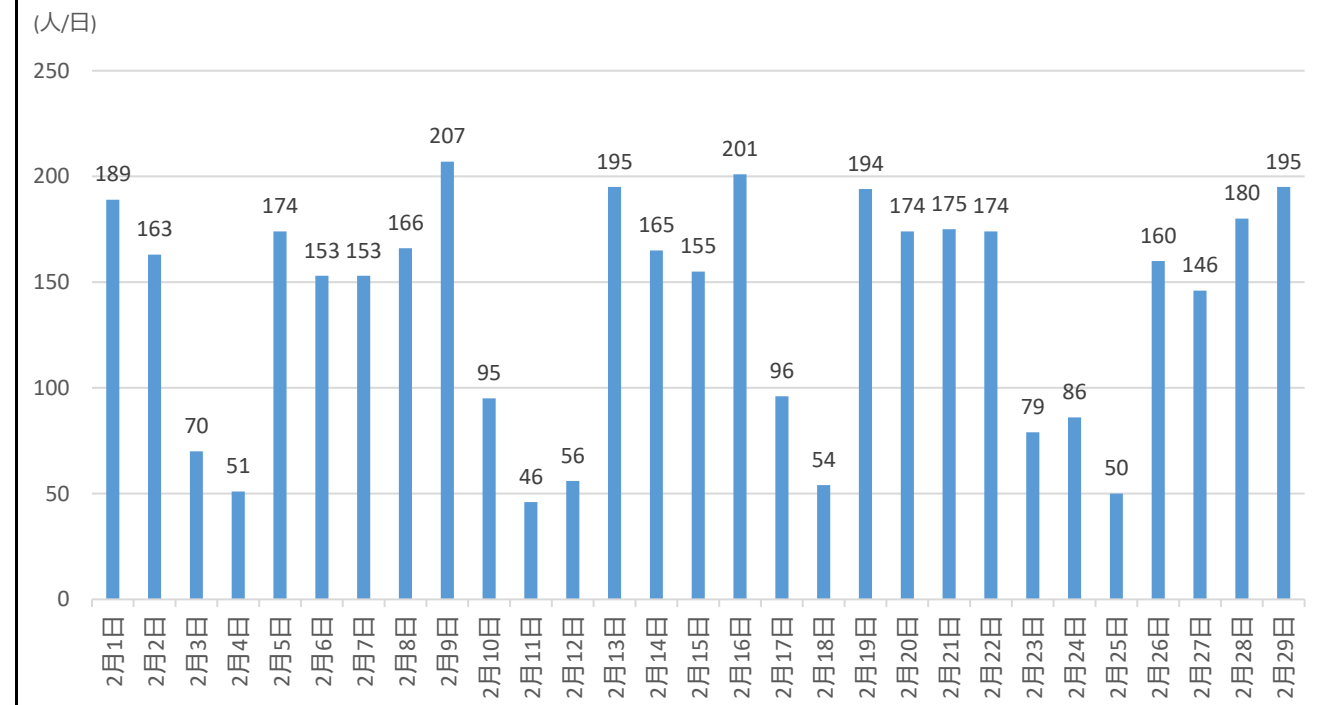

2024年2月 太子町コミュニティバス乗車実績 (1)

■乗車実績

		合計	1号車				2号車			
日	曜		春日・畑線	総合福祉センター役場線	畑・山田役場線	太子・役場線	太子中央循環線	上ノ太子駅町内周回線		
2月1日	木	189	83	32	41	3	7	106	68	38
2月2日	金	163	57	16	33	2	6	106	56	50
2月3日	土	70	22	12	5	2	3	48	10	38
2月4日	日	51	16	8	1	7	0	35	14	21
2月5日	月	174	69	32	28	3	6	105	59	46
2月6日	火	153	57	23	25	3	6	96	59	37
2月7日	水	153	38	26	7	3	2	115	61	54
2月8日	木	166	67	20	34	4	9	99	63	36
2月9日	金	207	73	24	35	7	7	134	67	67
2月10日	土	95	29	19	2	4	4	66	15	51
2月11日	祝	46	12	12	0	0	0	34	11	23
2月12日	祝	56	16	6	0	8	2	40	7	33
2月13日	火	195	74	27	34	4	9	121	53	68
2月14日	水	165	42	27	8	5	2	123	61	62
2月15日	木	155	62	30	22	3	7	93	51	42
2月16日	金	201	72	24	34	6	8	129	65	64
2月17日	土	96	30	21	1	5	3	66	15	51
2月18日	日	54	13	11	1	1	0	41	8	33
2月19日	月	194	72	35	28	2	7	122	64	58
2月20日	火	174	64	24	28	3	9	110	55	55
2月21日	水	175	40	30	5	3	2	135	73	62
2月22日	木	174	66	30	24	3	9	108	62	46
2月23日	祝	79	28	23	0	5	0	51	13	38
2月24日	土	86	16	11	0	4	1	70	28	42
2月25日	日	50	11	10	0	0	1	39	17	22
2月26日	月	160	61	20	31	2	8	99	51	48
2月27日	火	146	55	19	27	1	8	91	46	45
2月28日	水	180	48	33	7	6	2	132	68	64
2月29日	木	195	81	30	38	4	9	114	54	60
合計		4002	1374	635	499	103	137	2628	1274	1354

(単位：人/日)

日別乗車実績