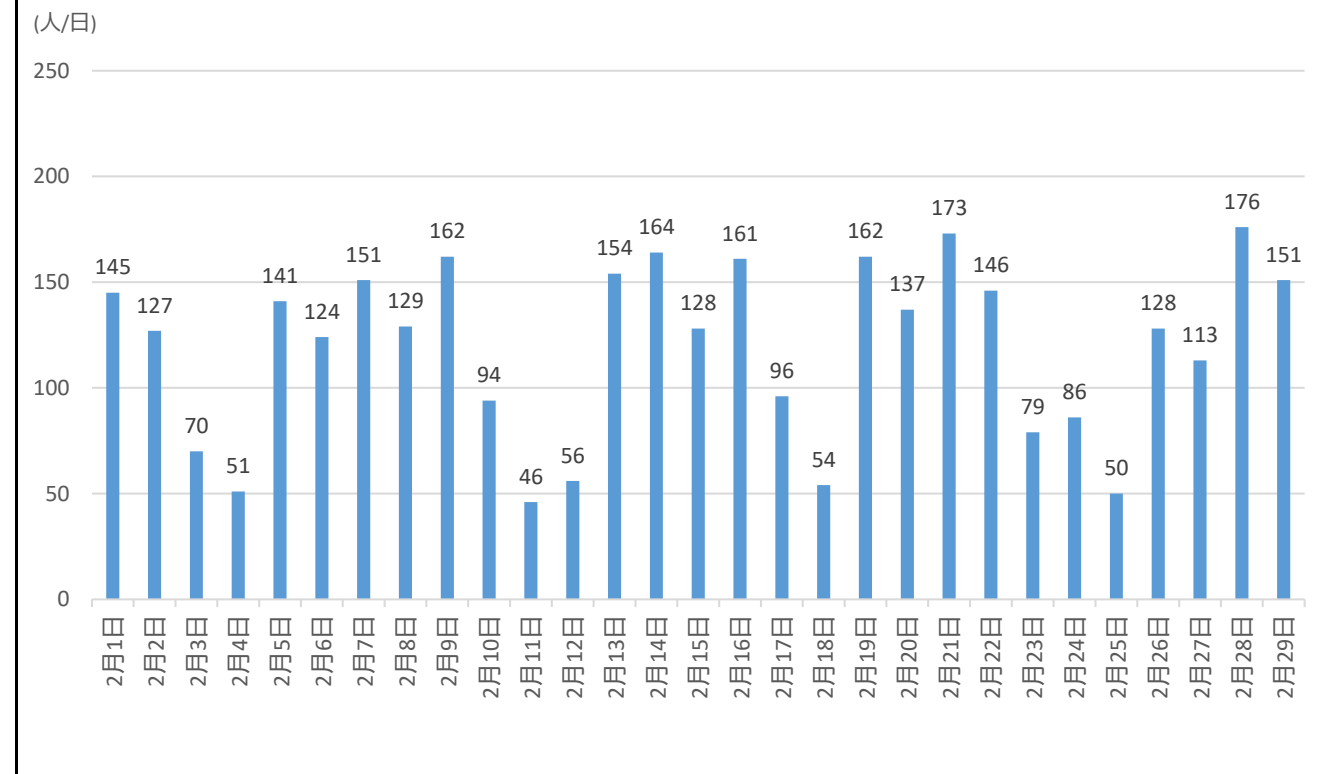

(単位：人/日)

日別乗車実績

平均乗車人数

2024年2月 太子町コミュニティバス乗車実績 (2)

■乗車実績 (総合福祉センターバス利用者除く)

		合計	1号車				2号車			
			春日・畑線	総合福祉センター役場線	畑・山田役場線	太子・役場線	太子中央循環線	上ノ太子駅町内周回線		
2月1日	木	145	39	32	4	1	2	106	68	38
2月2日	金	127	21	16	3	1	1	106	56	50
2月3日	土	70	22	12	5	2	3	48	10	38
2月4日	日	51	16	8	1	7	0	35	14	21
2月5日	月	141	37	32	1	1	3	104	59	45
2月6日	火	124	28	23	1	2	2	96	59	37
2月7日	水	151	37	26	6	3	2	114	61	53
2月8日	木	129	31	20	6	1	4	98	63	35
2月9日	金	162	29	24	0	2	3	133	67	66
2月10日	土	94	28	19	1	4	4	66	15	51
2月11日	祝	46	12	12	0	0	0	34	11	23
2月12日	祝	56	16	6	0	8	2	40	7	33
2月13日	火	154	33	27	2	1	3	121	53	68
2月14日	水	164	41	27	7	5	2	123	61	62
2月15日	木	128	35	30	1	2	2	93	51	42
2月16日	金	161	32	24	5	2	1	129	65	64
2月17日	土	96	30	21	1	5	3	66	15	51
2月18日	日	54	13	11	1	1	0	41	8	33
2月19日	月	162	40	35	3	1	1	122	64	58
2月20日	火	137	28	24	1	1	2	109	55	54
2月21日	水	173	38	30	3	3	2	135	73	62
2月22日	木	146	39	30	3	2	4	107	62	45
2月23日	祝	79	28	23	0	5	0	51	13	38
2月24日	土	86	16	11	0	4	1	70	28	42
2月25日	日	50	11	10	0	0	1	39	17	22
2月26日	月	128	29	20	5	1	3	99	51	48
2月27日	火	113	23	19	2	0	2	90	46	44
2月28日	水	176	44	33	3	6	2	132	68	64
2月29日	木	151	37	30	4	1	2	114	54	60
合計		3454	833	635	69	72	57	2621	1274	1347

(単位：人/日)

日別乗車実績

平均乗車人数

2024年2月 太子町コミュニティバス乗車実績 (3)

■時間帯別平均乗車人数

平日 1号車

6:25	春日・畑線	3.7
7:24	春日・畑線	3.7
8:50	畑・山田役場線	1.5
9:15	総合福祉センター役場線 (磯)	4.0
9:45	太子・役場線	4.8
10:15	総合福祉センター役場線 (い)	6.3
11:45	春日・畑線	2.1
12:45	総合福祉センター役場線 (磯)	4.3
13:30	総合福祉センター役場線 (い)	2.2
14:00	畑・山田役場線	0.8
14:40	総合福祉センター役場線 (磯)	1.6
15:10	畑・山田役場線	1.2
15:35	総合福祉センター役場線 (い)	7.4
16:05	太子・役場線	1.7
17:18	春日・畑線	6.7
18:27	春日・畑線	5.7
19:27	春日・畑線	4.5