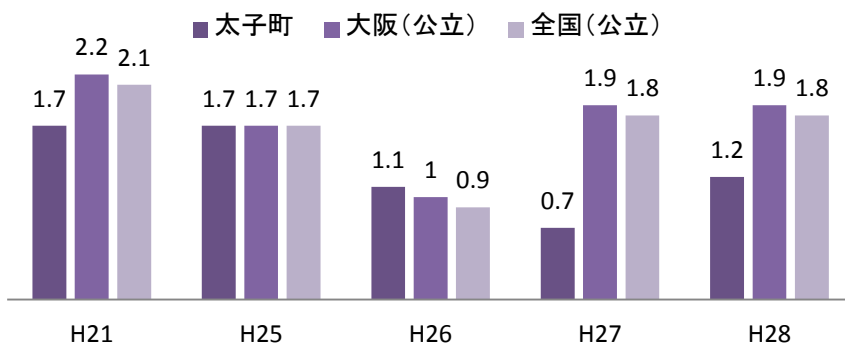

正答率比較

全国の平均正答率が、77.6%であるのに対し、太子町の平均正答率は76.8%であり、0.8ポイント下回った。

全国平均正答率を「1」としたときの大阪府・太子町の平均正答率との比

どの領域においてもほぼ全国平均に近い値となっている。量と測定、数量や図形についての技能においてさらなる改善が見込める。

無解答率

無解答率の全国との差を経年比較すると、昨年度と全国平均は変わらないが、太子町は0.5ポイント高くなり、解答できていない問題が多かったことが分

成果と課題

どの項目においても、ほぼ全国平均に近い値を得ている。しかし、基本的な計算問題や数の概念に関する問題に関して、誤答が多く、きちんと基礎的な問題の確認が必要である。

しっかりと確認しながら解答する習慣を身につける必要がある。