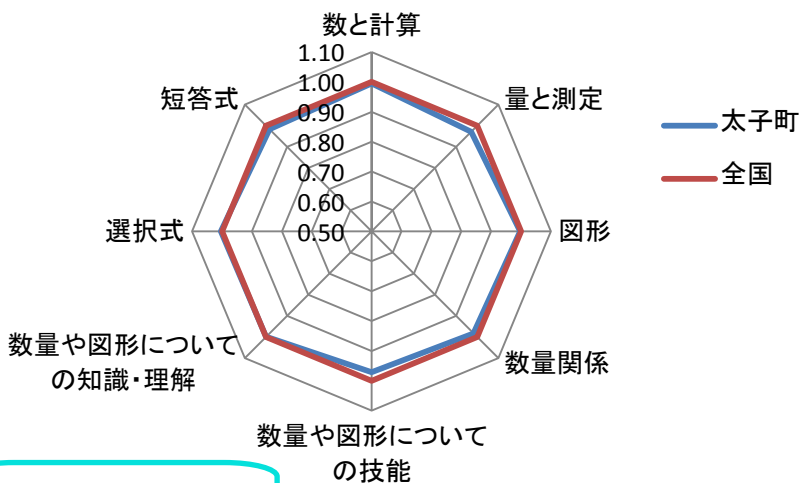

### 正答率比較

全国の平均正答率が、77.6%であるのに対し、太子町の平均正答率は76.8%であり、0.8ポイント下回った。

### 全国平均正答率を「1」としたときの大阪府・太子町の平均正答率との比

どの領域においてもほぼ全国平均に近い値となっている。量と測定、数量や図形についての技能においてさらなる改善が見込める。

### 無解答率

無解答率の全国との差を経年比較すると、昨年度と全国平均は変わらないが、太子町は0.5ポイント高くなり、解答できていない問題が多かったことが分