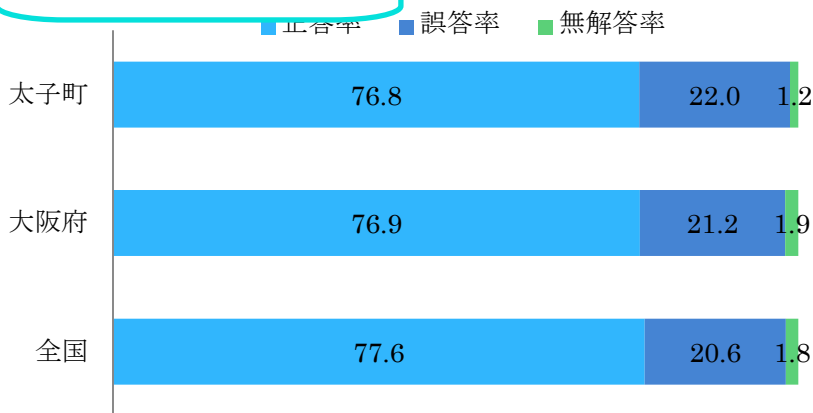

### 正答率比較

全国の平均正答率が、77.6%であるのに対し、太子町の平均正答率は76.8%であり、0.8ポイント下回った。

### 全国平均正答率を「1」としたときの大阪府・太子町の平均正答率との比

どの領域においてもほぼ全国平均に近い値となっている。量と測定、数量や図形についての技能においてさらなる改善が見込める。

### 無解答率

無解答率の全国との差を経年比較すると、昨年度と全国平均は変わらないが、太子町は0.5ポイント高くなり、解答できていない問題が多かったことが分