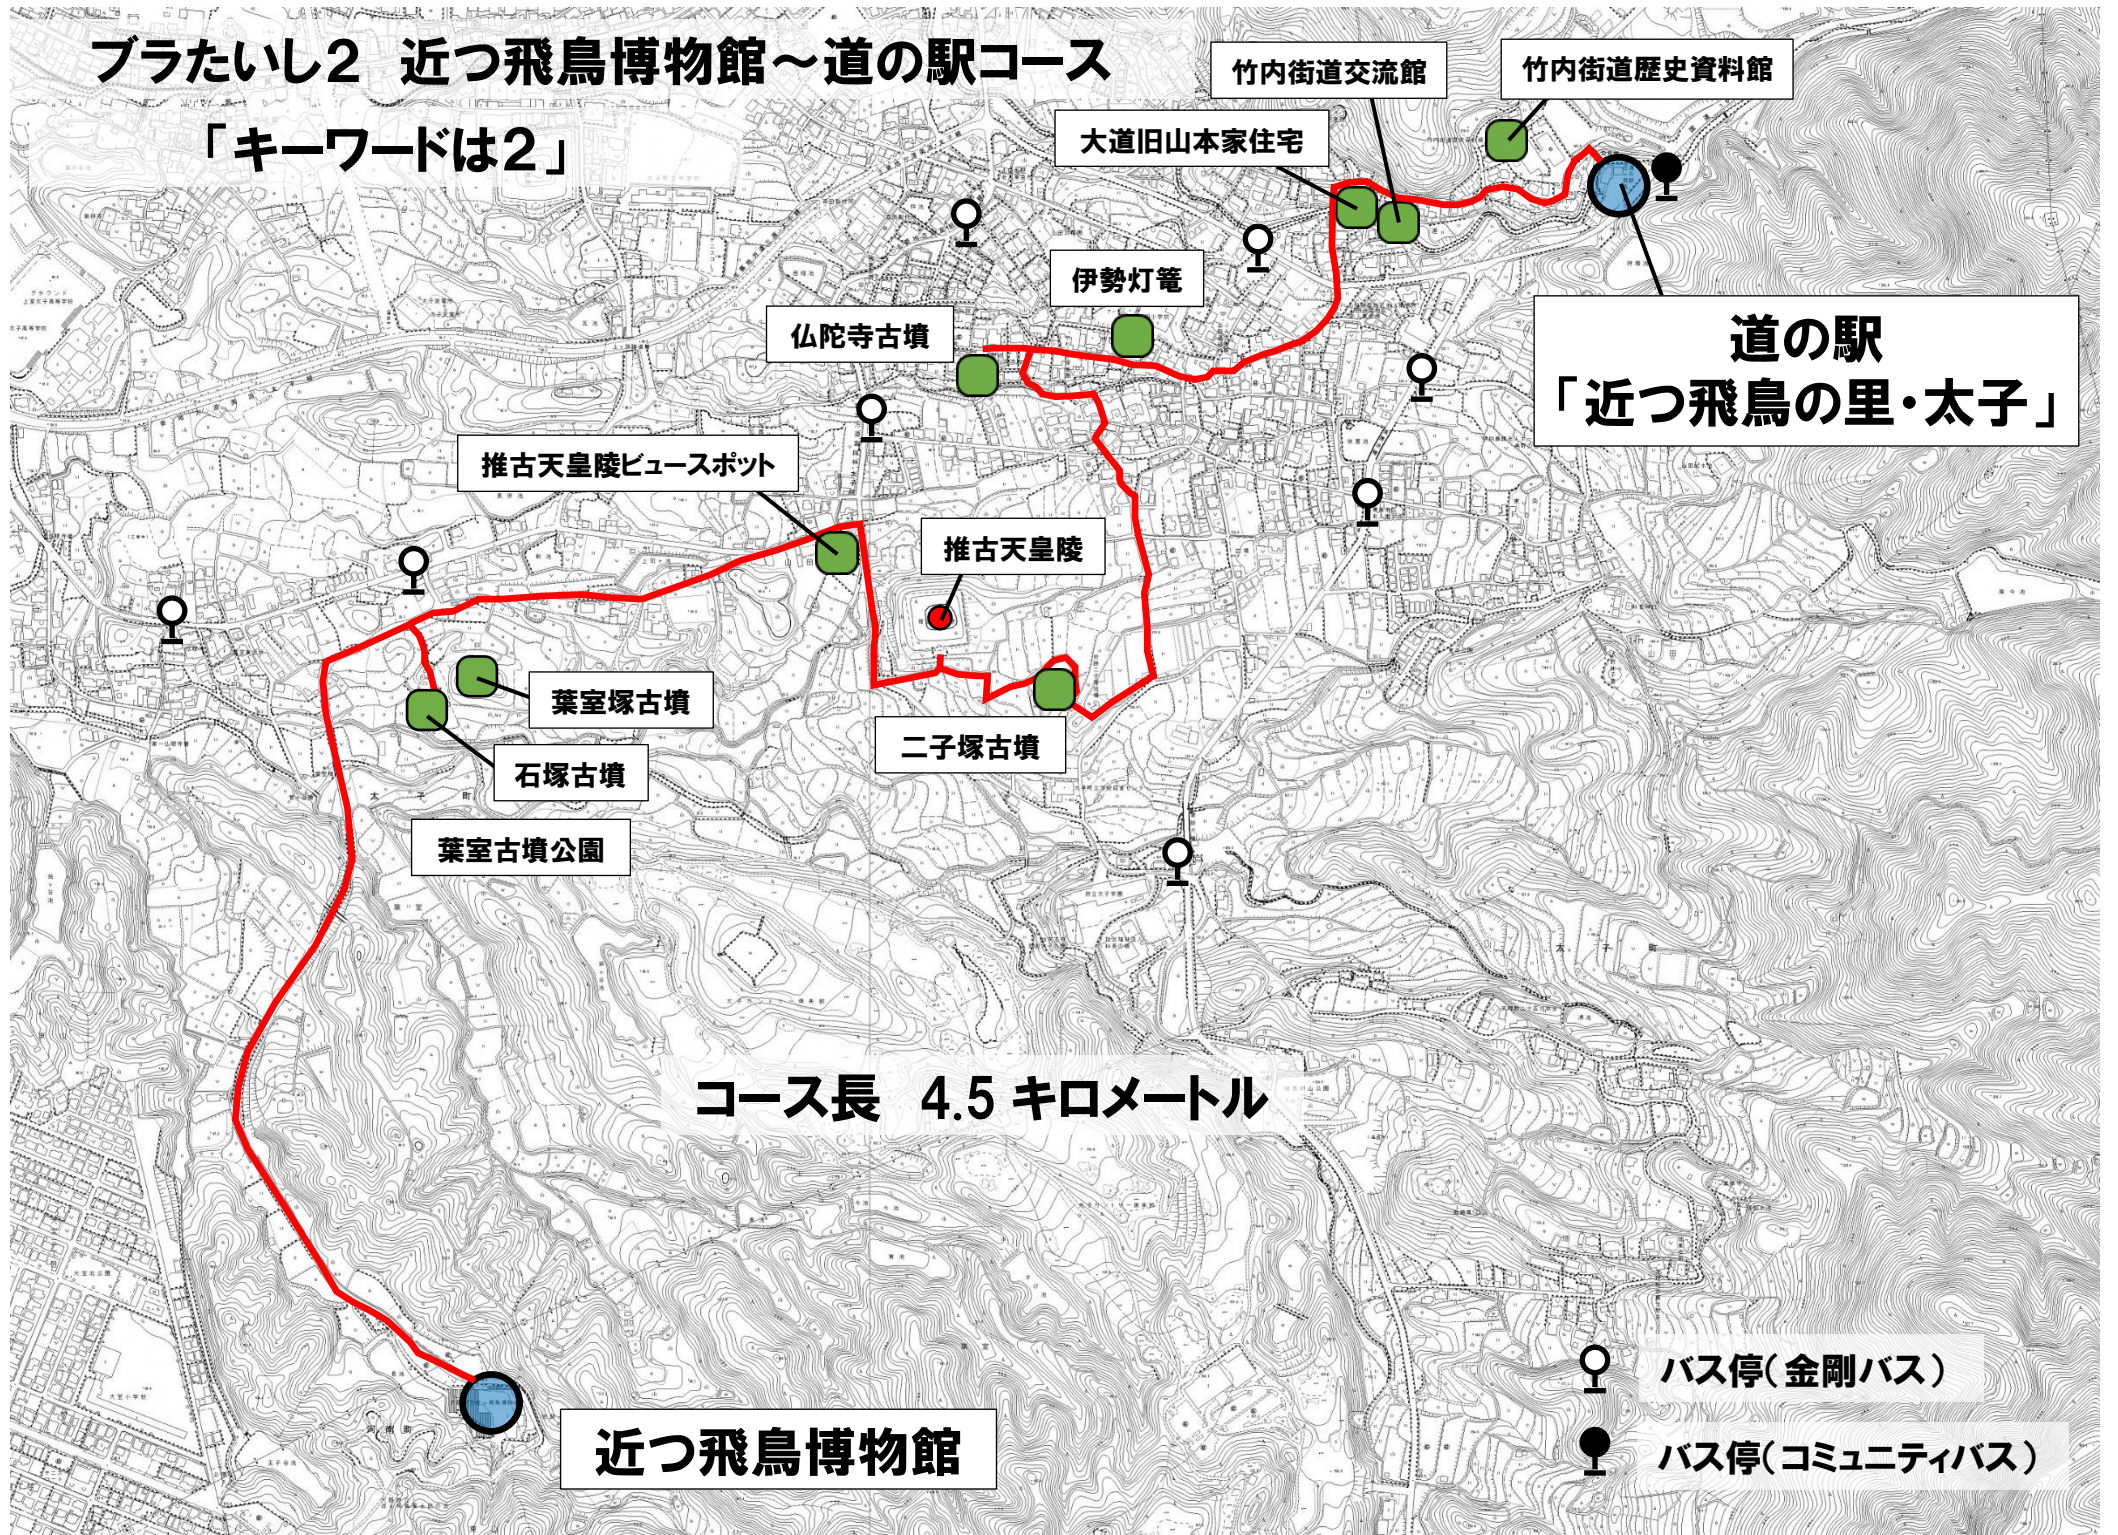

ブラたいし2 近つ飛鳥博物館～道の駅コース

「キーワードは2」

コース長 4.5 キロメートル

近つ飛鳥博物館

道の駅
「近つ飛鳥の里・太子」

- バス停(金剛バス)
- バス停(コミュニティバス)