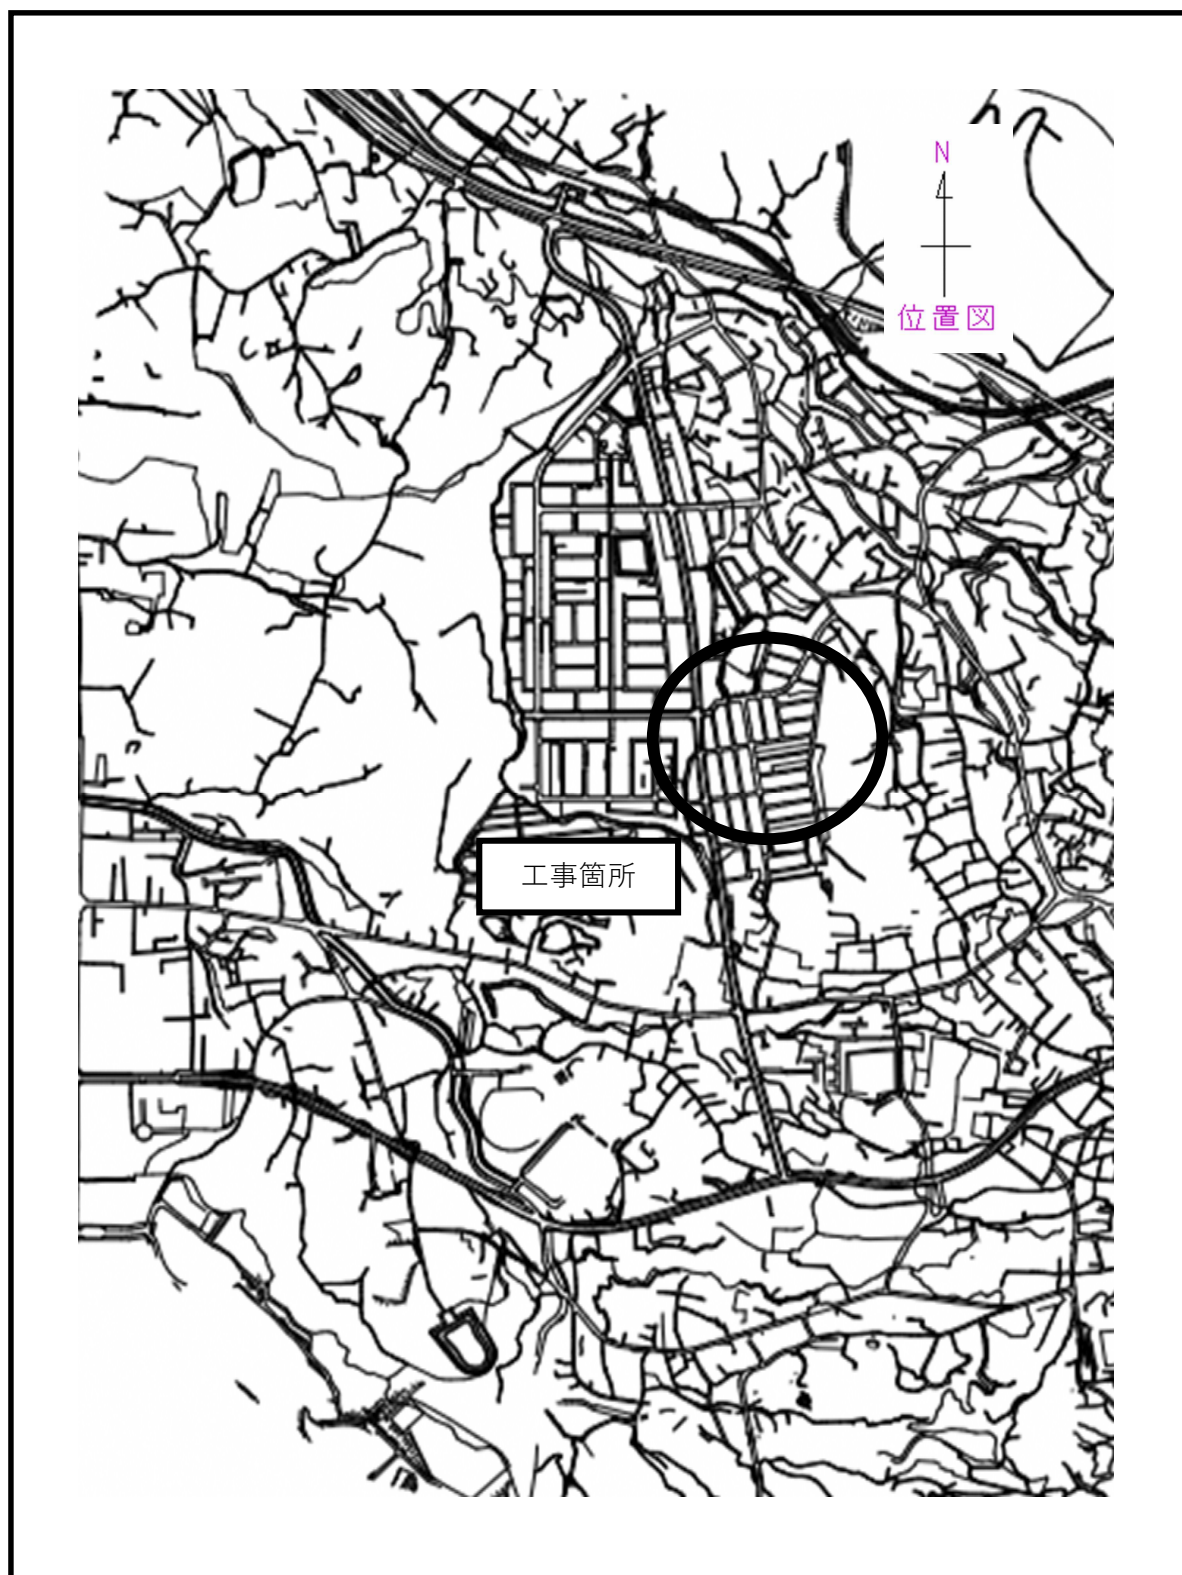

# 令和8年度磯長台地区下水道管更生工事 位置図